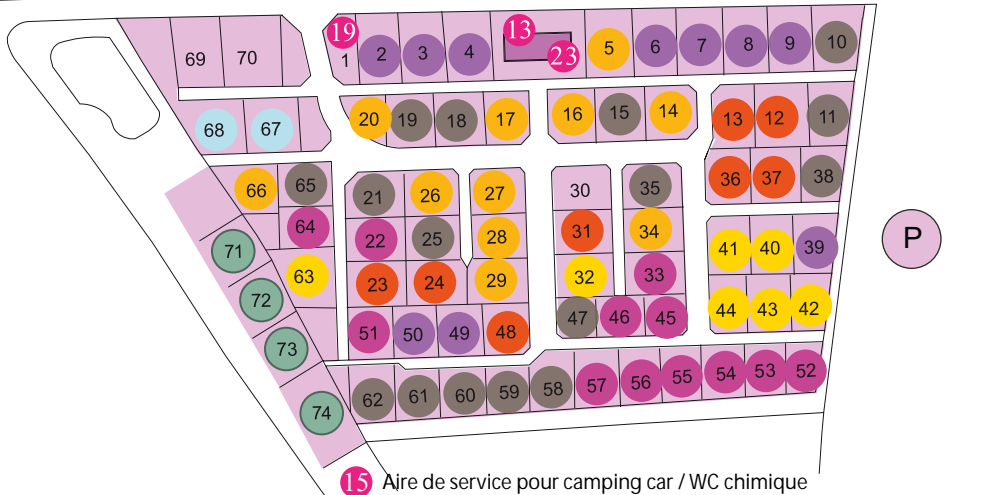

Plan du camping

Map of the camping

- Tente Coco Sweet 2/4 places 1ch. **
- Cottage Surf 5 places 2ch. ***
- Cottage 4 places 2ch. *** *Terrasse semi-couverte*
- ♿ Mobil home handicapé
4 places 2ch. ***
- Cottage COLOR 4 places 2ch. ***
- Cottage 4 places 2ch. ****
- Cottage Grand Large 4 places 2ch. ****
Terrasse semi-couverte
- Cottage BABY - FAMILY 4 places 2ch. ****
- Cottage 6 places 3ch. ***
- Cottage 6 places 3ch. ****
- Cottage 6 places 3ch. 2 sdb. ****
- Cottage BABY - FAMILY 6 places 3ch. ****
- BORA Premium 2 places
1ch. 1 sdb.
- TAOS Premium 4 places
2ch. 2 sdb.
- TAOS Premium 5 places
2ch. 2 sdb.
- TAOS Premium 6 places
3ch. 2 sdb.
- XXL Premium
7 places 3ch. 2 sdb.
Terrasse semi-couverte
- ▲ Emplacement ***
- ▲ Emplacement ****
- ▲ Emplacement Premium

- 1 Accueil / Boite aux lettres / Bibliothèque
1ers secours et défibrilateur
Reception / Letter box / Library
1st aid & defibrillator
- 2 Epicerie - Shop
- 3 Salle de jeux - Game room
- 4 Restaurant / Bar / Plats à emporter
Restaurant / Bar / take away
- 5 Piscine couverte / Jacuzzi
Indoor swimming pool / Jacuzzi
- 6 Coco Splash
- 7 Mini-Golf - Crazy golf
- 8 Espace aquatique / toboggans - Aquatic park / Aquatic sliders
- 9 Bar / Salle d'animations "Le Fetch"
Bar / Entertainment building "Le Fetch"
- 10 Jeux / Multisports
Playground / Sports area
- 11 Club enfants / Kids Club
- 12 Baby Club / Baby Club
- 13 Sanitaires - Sanitary block
- 14 Parking - Car park

- 15 Aire de service pour camping car / WC chimique
Service station for motor homes / Chemical toilets
- 16 Conteneurs poubelles (tri sélectif)
Rubbish bank (rubbish sorting)
- 17 Conteneurs verre - Glass container
- 18 Téléphone d'urgence - Emergency phone cabin
- 19 Borne recharge véhicule électrique - Charging station electric vehicle
- 20 Terrain de pétanque - Balls area
- 21 Salle de billard - Billiard room
- 22 Local gardien - Security
- 23 Laverie - Laundry