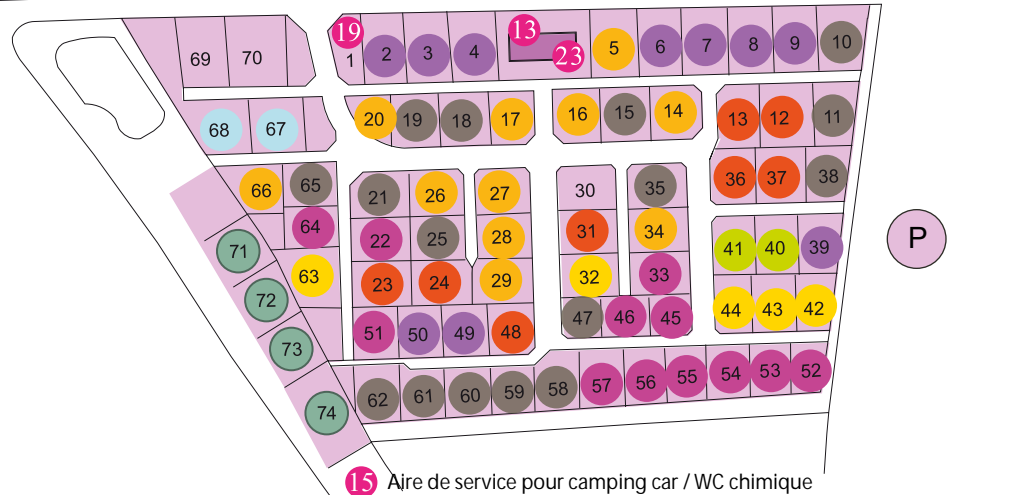

# Plan du camping

## Map of the camping

- Tente Coco Sweet 2/4 places 1ch. \*\*
- Cottage 4/5 places 2ch. \*\*
- Cottage 4 places 2ch. \*\*\* Terrasse semi-couverte
- ♿ Mobil home handicapé 4 places 2ch. \*\*\*
- Cottage COLOR 4 places 2ch. \*\*\*
- Cottage 4 places 2ch. \*\*\*\*
- Cottage Grand Large 4 places 2ch. \*\*\*\* Terrasse semi-couverte
- Cottage BABY - FAMILY 4 places 2ch. \*\*\*\*
- Cottage 6 places 3ch. \*\*\*
- Cottage 6 places 3ch. \*\*\*\*
- Cottage 6 places 3ch. 2 sdb. \*\*\*\*
- Cottage BABY - FAMILY 6 places 3ch. \*\*\*\*
- BORA Premium 2 places 1ch. 1 sdb.
- TAOS Premium 4 places 2ch. 2 sdb.
- TAOS Premium 5 places 2ch. 2 sdb.
- TAOS Premium 6 places 3ch. 2 sdb.
- XXL Premium 7 places 3ch. 2 sdb. Terrasse semi-couverte
- ▲ Emplacement \*\*\*
- ▲ Emplacement \*\*\*\*
- ▲ Emplacement Premium

- 1 Accueil / Boite aux lettres / Bibliothèque  
1ers secours et défibrillateur  
Reception / Letter box / Library  
1st aid & defibrillator
- 2 Epicerie - Shop
- 3 Salle de jeux - Game room
- 4 Restaurant / Bar / Plats à emporter  
Restaurant / Bar / take away
- 5 Piscine couverte / Jacuzzi  
Indoor swimming pool / Jacuzzi
- 6 Coco Splash
- 7 Mini-Golf - Crazy golf
- 8 Espace aquatique / toboggans - Aquatic park / Aquatic sliders
- 9 Bar / Salle d'animations "Le Fetch"  
Bar / Entertainment building "Le Fetch"
- 10 Jeux / Multisports  
Playground / Sports area
- 11 Club enfants / Kids Club
- 12 Baby Club / Baby Club
- 13 Sanitaires - Sanitary block
- 14 Parking - Car park

- 15 Aire de service pour camping car / WC chimique  
Service station for motor homes / Chemical toilets
- 16 Conteneurs poubelles (tri sélectif)  
Rubbish bank (rubbish sorting)
- 17 Conteneurs verre - Glass contener
- 18 Téléphone d'urgence - Emergency phone cabin
- 19 Borne recharge véhicule électrique - Charging station electric vehicle
- 20 Terrain de pétanque - Balls area
- 21 Salle de billard - Billiard room
- 22 Local gardien - Security
- 23 Laverie - Laundry