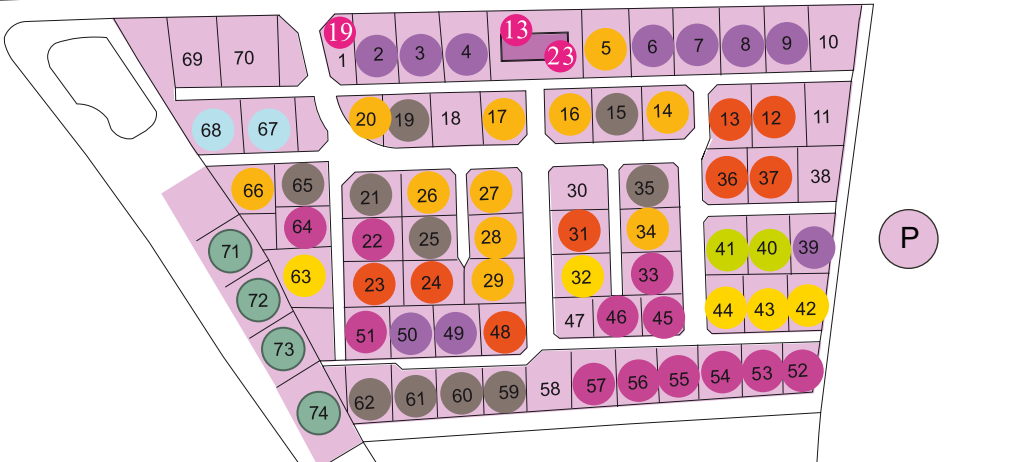

# Plan du camping

Map of the camping

- Tente Coco Sweet 2/4 places 1ch. \*\*
- Cottage 4/5 places 2ch. \*\*
- Cottage 4 places 2ch. \*\*\* Terrasse semi-couverte
- ♿ Mobil home handicapé 4 places 2ch. \*\*\*
- Cottage COLOR 4 places 2ch. \*\*\*
- Cottage 4 places 2ch. \*\*\*\*
- Cottage Grand Large 4 places 2ch. \*\*\*\* Terrasse semi-couverte
- Cottage BABY - FAMILY 4 places 2ch. \*\*\*\*
- Cottage 6 places 3ch. \*\*\*
- Cottage 6 places 3ch. \*\*\*\*
- Cottage 6 places 3ch. 2 sdb. \*\*\*\*
- Cottage BABY - FAMILY 6 places 3ch. \*\*\*\*
- BORA Premium 2 places 1ch. 1 sdb.
- TAOS Premium 4 places 2ch. 2 sdb.
- TAOS Premium 5 places 2ch. 2 sdb.
- TAOS Premium 6 places 3ch. 2 sdb.
- XXL Premium 7 places 3ch. 2 sdb. Terrasse semi-couverte
- ▲ Emplacement \*\*\*
- ▲ Emplacement \*\*\*\*
- ▲ Emplacement Premium

- 1 Accueil / Boite aux lettres / Bibliothèque  
1ers secours et défibrillateur  
Reception / Letter box / Library  
1st aid & defibrillator
- 2 Epicerie - Shop
- 3 Salle de jeux - Game room
- 4 Restaurant / Bar / Plats à emporter  
Restaurant / Bar / take away
- 5 Piscine couverte / Jacuzzi  
Indoor swimming pool / Jacuzzi
- 6 Coco Splash
- 7 Mini-Golf - Crazy golf
- 8 Espace aquatique / toboggans - Aquatic park / Aquatic sliders
- 9 Bar / Salle d'animations "Le Fetch"  
Bar / Entertainment building "Le Fetch"
- 10 Jeux / Multisports  
Playground / Sports area
- 11 Club enfants / Kids Club
- 12 Baby Club / Baby Club
- 13 Sanitaires - Sanitary block
- 14 Parking - Car park