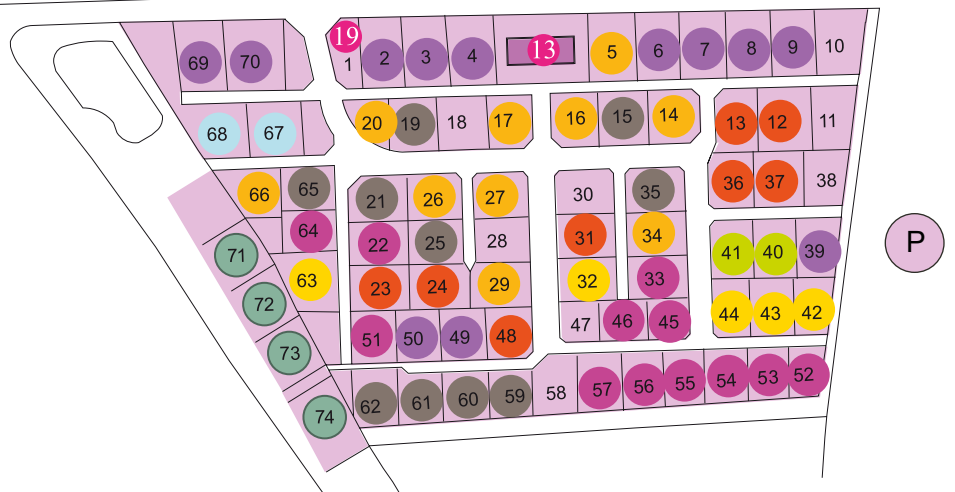

Plan du camping

Map of the camping

-  Tente Coco Sweet 2/4 places 1ch. **
-  Cottage 4/5 places 2ch. **
-  Cottage 4 places 2ch. *** Terrasse semi-couverte
-  Mobil home handicapé 4 places 2ch. ***
-  Cottage COLOR 4 places 2ch. ***
-  Cottage 4 places 2ch. ****
-  Cottage Grand Large 4 places 2ch. **** Terrasse semi-couverte
-  Cottage BABY - FAMILY 4 places 2ch. ****
-  Cottage 6 places 3ch. ***
-  Cottage 6 places 3ch. ****
-  Cottage 6 places 3ch. 2 sdb. ****
-  Cottage BABY - FAMILY 6 places 3ch. ****
-  TAOS Premium 4 places 2ch. 2 sdb.
-  TAOS Premium 5 places 2ch. 2 sdb.
-  TAOS Premium 6 places 3ch. 2 sdb.
-  XXL Premium 7 places 3ch. 2 sdb. Terrasse semi-couverte
-  Emplacement tente sans électricité
-  Emplacement **
-  Emplacement ****

- 1** Accueil / Boite aux lettres / Bibliothèque
1ers secours et défibrillateur
Reception / Letter box / Library
1st aid & defibrillator
- 2** Epicerie - Shop
- 3** Salle de jeux - Game room
- 4** Restaurant / Bar / Plats à emporter
Restaurant / Bar / take away
- 5** Piscine couverte / Jacuzzi
Indoor swimming pool / Jacuzzi
- 6** Coco Splash
- 7** Mini-Golf - Crazy golf
- 8** Espace aquatique / toboggans - Aquatic park / Aquatic sliders
- 9** Bar / Salle d'animations "Le Fetch"
Bar / Entertainment building "Le Fetch"
- 10** Jeux / Multisports
Playground / Sports area
- 11** Club enfants / Kids Club
- 12** Baby Club / Baby Club
- 13** Sanitaires - Sanitary block
- 14** Parking - Car park

- 15** Aire de service pour camping car / WC chimique
Service station for motor homes / Chemical toilets
- 16** Conteneurs poubelles (tri sélectif)
Rubbish bank (rubbish sorting)
- 17** Conteneurs verre - Glass contener
- 18** Cabine téléphonique - Phone cabin
- 19** Borne recharge véhicule électrique - Charging station electric vehicle
- 20** Terrain de pétanque - Balls area
- 21** Salle de billard - Billiard room
- 22** Local gardien - Security