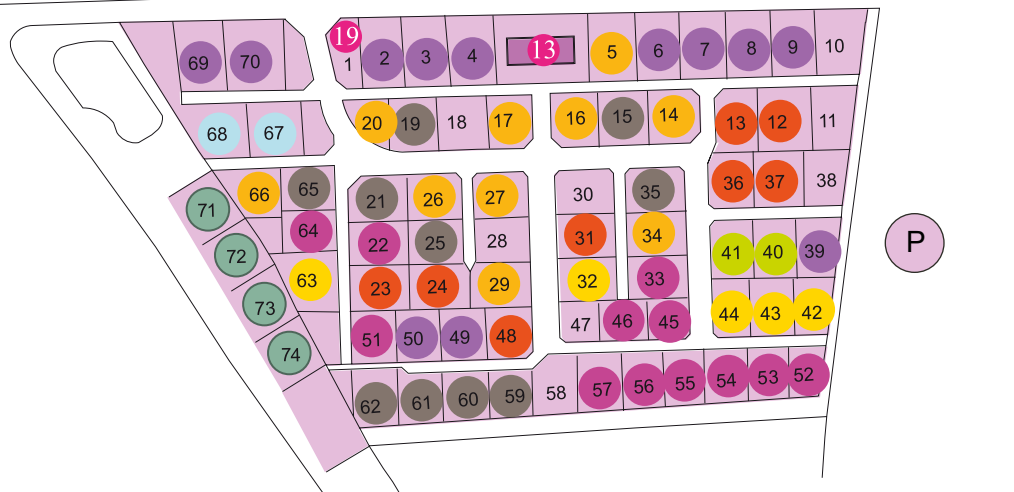

Plan du camping

Map of the camping

-  Tente Coco Sweet 2/4 places 1ch. **
-  Cottage 4/5 places 2ch. **
-  Cottage 4 places 2ch. *** Terrasse semi-couverte
-  Mobil home handicapé 4 places 2ch. ***
-  Cottage COLOR 4 places 2ch. ***
-  Cottage 4 places 2ch. ****
-  Cottage Grand Large 4 places 2ch. **** Terrasse semi-couverte
-  Cottage BABY - FAMILY 4 places 2ch. ****
-  Cottage 6 places 3ch. ***
-  Cottage 6 places 3ch. ****
-  Cottage 6 places 3ch. 2 sdb. ****
-  Cottage BABY - FAMILY 6 places 3ch. ****
-  TAOS Premium 4 places 2ch. 2 sdb.
-  TAOS Premium 5 places 2ch. 2 sdb.
-  TAOS Premium 6 places 3ch. 2 sdb.
-  XXL Premium 7 places 3ch. 2 sdb. Terrasse semi-couverte
-  Emplacement tente sans électricité
-  Emplacement **
-  Emplacement ****

- 1** Accueil / Boite aux lettres / Bibliothèque
1ers secours et défibrillateur
Reception / Letter box / Library
1st aid & defibrillator
- 2** Epicerie - Shop
- 3** Salle de jeux - Game room
- 4** Restaurant / Bar / Plats à emporter
Restaurant / Bar / take away
- 5** Piscine couverte / Jacuzzi
Indoor swimming pool / Jacuzzi
- 6** Coco Splash
- 7** Mini-Golf - Crazy golf
- 8** Espace aquatique / toboggans - Aquatic park / Aquatic sliders
- 9** Bar / Salle d'animations
Bar / Entertainment building
- 10** Jeux / Multisports / Trampo Elastic
Playground / Sports area / Trampoline
- 11** Club enfants / Kids Club
- 12** Baby Club / Baby Club
- 13** Sanitaires - Sanitary block
- 14** Parking - Car park

- 15** Aire de service pour camping car / WC chimique
Service station for motor homes / Chemical toilets
- 16** Conteneurs poubelles (tri sélectif)
Rubbish bank (rubbish sorting)
- 17** Conteneurs verre - Glass contener
- 18** Cabine téléphonique - Phone cabin
- 19** Borne recharge véhicule électrique - Charging station electric vehicle
- 20** Terrain de pétanque - Balls area
- 21** Salle de billard - Billiard room