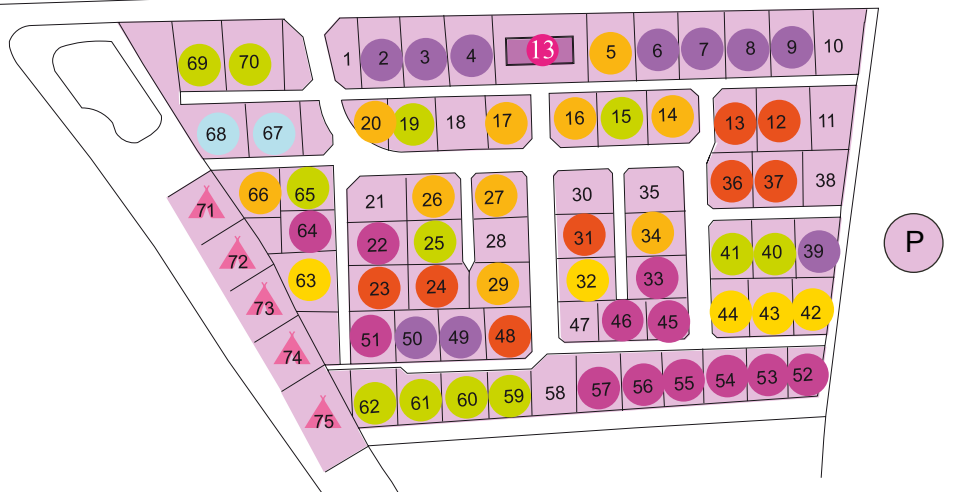

# Plan du camping

Map of the camping

- Cottage 4/5 places 2ch. \*\*
- Cottage 4 places 2ch. \*\*\* Terrasse semi-couverte
- Cottage COLOR 4 places 2ch. \*\*\*
- Cottage 4 places 2ch. \*\*\*\*
- Cottage BABY - FAMILY 4 places 2ch. \*\*\*\*
- Cottage 6 places 3ch. \*\*\*
- Cottage 6 places 3ch. \*\*\*\*
- Cottage 6 places 3ch. 2 sdb. \*\*\*\*
- ♿ Mobil home handicapé 4 places 2ch. \*\*\*
- TAOS Premium 4 places 2ch. 2 sdb.
- TAOS Premium 5 places 2ch. 2 sdb.
- TAOS Premium 6 places 3ch. 2 sdb.
- XXL Premium 7 places 3ch. 2 sdb. Terrasse semi-couverte
- ▲ Emplacement tente sans électricité
- ▲ Emplacement \*\*
- ▲ Emplacement \*\*\*\*

- 1 Accueil / Boîte aux lettres / Bibliothèque  
1ers secours et défibrillateur  
Reception / Letter box / Library  
1st aid & defibrillator
- 2 Epicerie - Shop
- 3 Salle de jeux - Game room
- 4 Restaurant / Bar / Plats à emporter  
Restaurant / Bar / take away
- 5 Piscine couverte / Jacuzzi  
Indoor swimming pool / Jacuzzi
- 6 Coco Splash
- 7 Mini-Golf - Crazy golf
- 8 Espace aquatique / toboggans - Aquatic park / Aquatic sliders
- 9 Bar / Salle d'animations "Le Salsa"  
Bar / Entertainment building "The Salsa"
- 10 Jeux / Multisports / Trampo Elastic  
Playground / Sports area / Trampoline
- 11 Club enfants / Kids Club
- 12 Baby Club / Baby Club
- 13 Sanitaires - Sanitary block
- 14 Parking - Car park

- 15 Aire de service pour camping car / WC chimique  
Service station for motor homes / Chemical toilets
- 16 Conteneurs poubelles (tri sélectif)  
Rubbish bank (rubbish sorting)
- 17 Conteneurs verre - Glass contener
- 18 Cabine téléphonique - Phone cabin
- 19 Salle de télévision - TV room
- 20 Terrain de pétanque - Balls area
- 21 Salle de billard - Billiard room